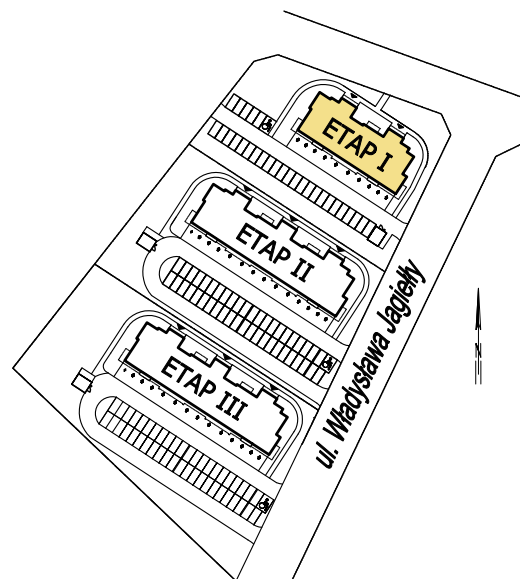

# OSIEDLE JAGIELŁY

 ETAP: I

 MIESZKANIE NR: 29

 PIĘTRO: PIĘTRO IV  
KONDYGNACJA NAZIEMNA: 5

 LICZBA POKOI: 2

 POWIERZCHNIA: 46,18 m<sup>2</sup>

 POW. BALKONU: 7,44 m<sup>2</sup>

LOKAL 29		
4.29/1	PRZEDPOKÓJ	6,08
4.29/2	POKÓJ DZIENNY Z ANEKSEM KUCHENNYM	21,42
4.29/3	SYPIALNIA	14,21
4.29/4	ŁAZIENKA	4,47
POWIERZCHNIA LOKALU 29		46,18

## PIĘTRO IV SCHEMAT KONDYGNACJI

## PLAN OSIEDLA