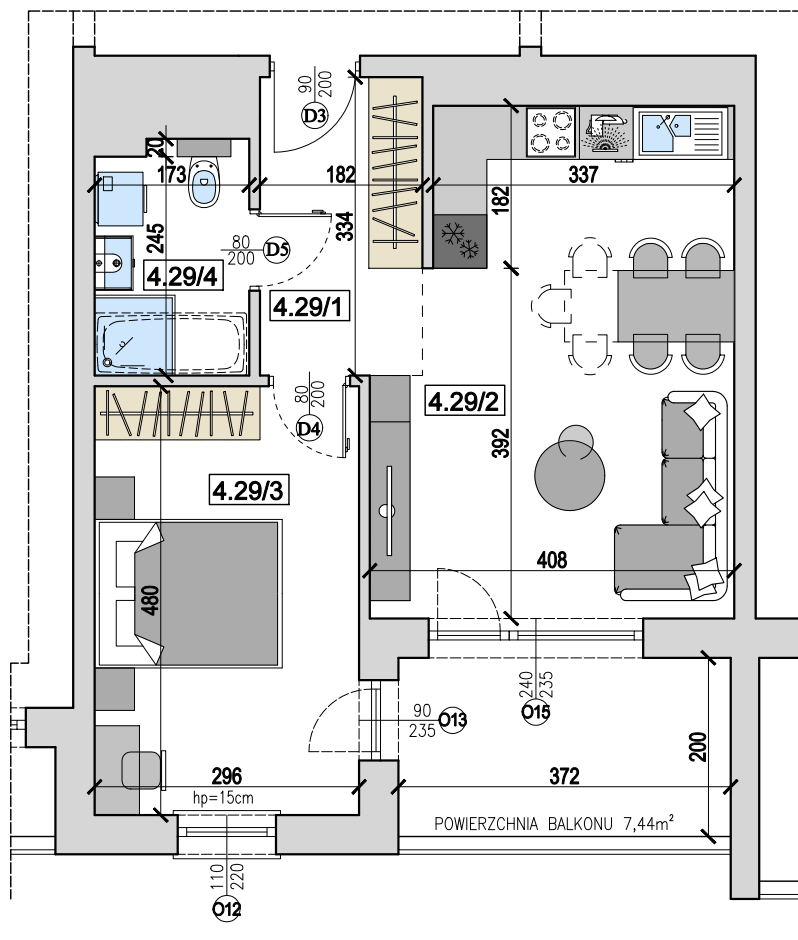

# OSIEDLE JAGIELŁY

 ETAP: I

 MIESZKANIE NR: 29

 PIĘTRO: PIĘTRO IV  
KONDYGNACJA NAZIEMNA: 5

 LICZBA POKOI: 2

 POWIERZCHNIA: 46,18 m<sup>2</sup>

 POW. BALKONU: 7,44 m<sup>2</sup>

LOKAL 29		
4.29/1	PRZEDPOKÓJ	6,08
4.29/2	POKÓJ DZIENNY Z ANEKSEM KUCHENNYM	21,42
4.29/3	SYPIALNIA	14,21
4.29/4	ŁAZIENKA	4,47
POWIERZCHNIA LOKALU 29		46,18

## PIĘTRO IV SCHEMAT KONDYGNACJI

## PLAN OSIEDLA