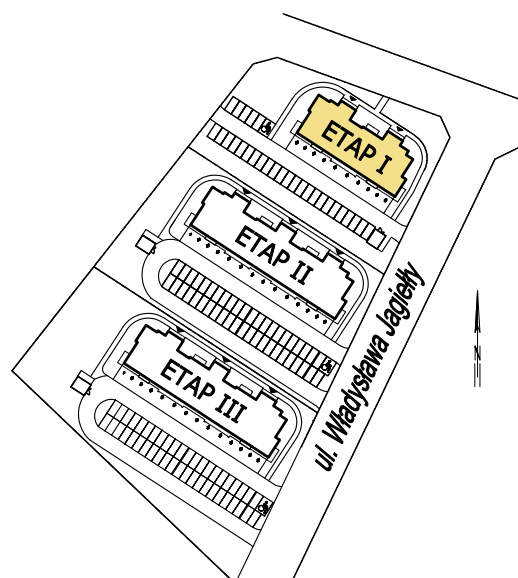

OSIEDLE JAGIELŁY

ETAP: I

MIESZKANIE NR: 28

PIĘTRO: PIĘTRO IV
KONDYGNACJA NAZIEMNA: 5

LICZBA POKOI: 3

POWIERZCHNIA: 58,07 m²

POW. BALKONU 1: 10,58 m²
POW. BALKONU 2: 3,00 m²

LOKAL 28		
4.28/1	PRZEDPOKÓJ	7,73
4.28/2	POKÓJ	7,91
4.28/3	ŁAZIENKA	5,62
4.28/4	SYPIALNIA	12,44
4.28/5	POKÓJ DZIENNY Z ANEKSEM KUCHENNYM	24,37
POWIERZCHNIA LOKALU 28		58,07

PIĘTRO IV SCHEMAT KONDYGNACJI

PLAN OSIEDLA

Biuro Sprzedaży

ul. Wł. Łokietka 6,
86-100 Świecie

APARTADO
DEVELOPMENT

+48 504 504 470

biuro@apartado.pl

www.apartado.pl