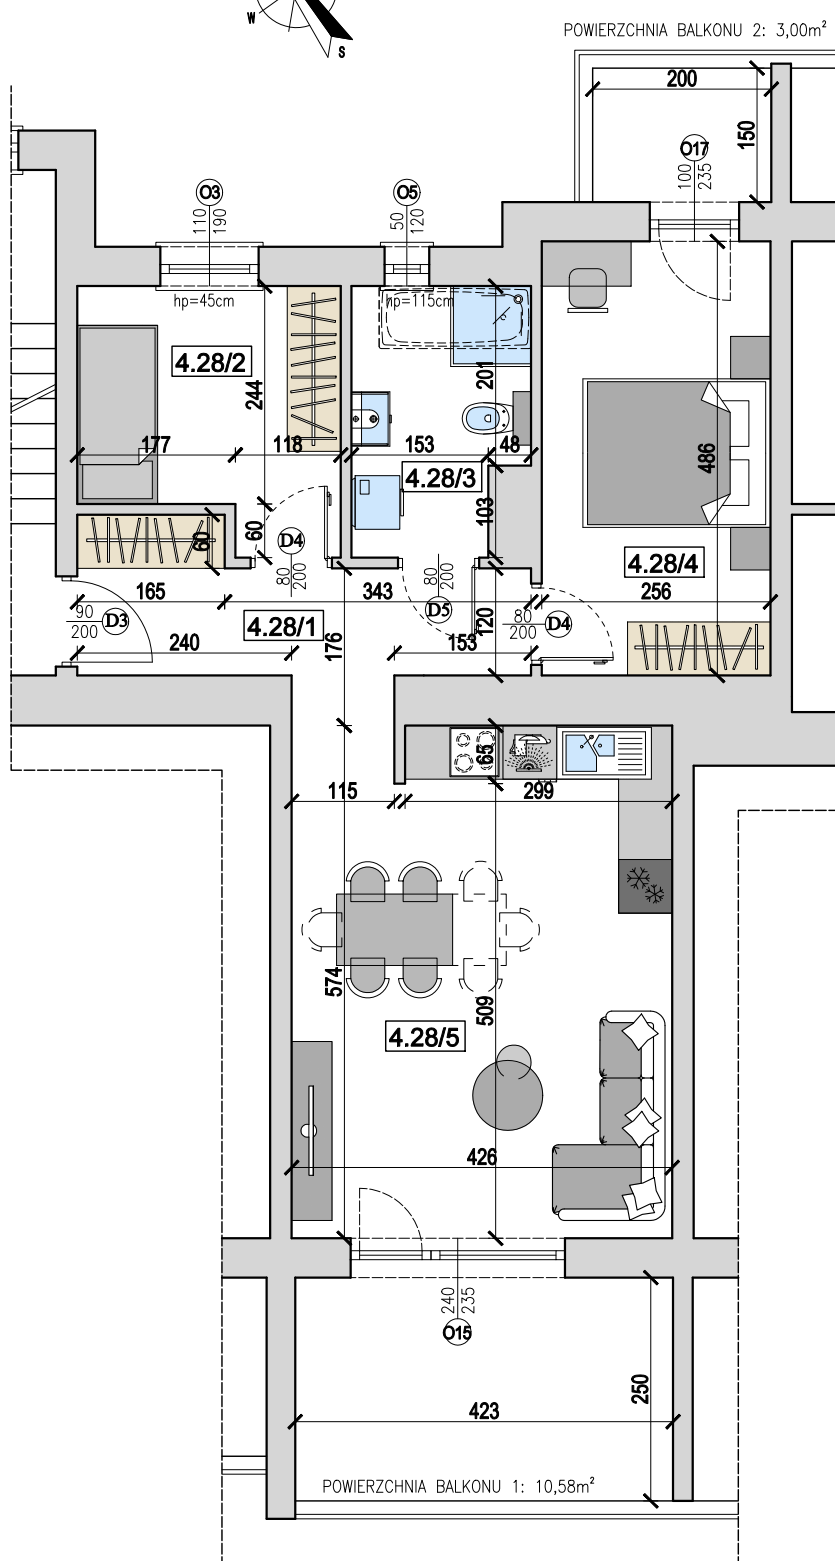

OSIEDLE JAGIELŁY

ETAP: I

MIESZKANIE NR: 28

PIĘTRO: PIĘTRO IV
KONDYGNACJA NAZIEMNA: 5

LICZBA POKOI: 3

POWIERZCHNIA: 58,07 m²

POW. BALKONU 1: 10,58 m²
POW. BALKONU 2: 3,00 m²

LOKAL 28		
4.28/1	PRZEDPOKÓJ	7,73
4.28/2	POKÓJ	7,91
4.28/3	ŁAZIENKA	5,62
4.28/4	SYPIALNIA	12,44
4.28/5	POKÓJ DZIENNY Z ANEKSEM KUCHENNYM	24,37
POWIERZCHNIA LOKALU 28		58,07