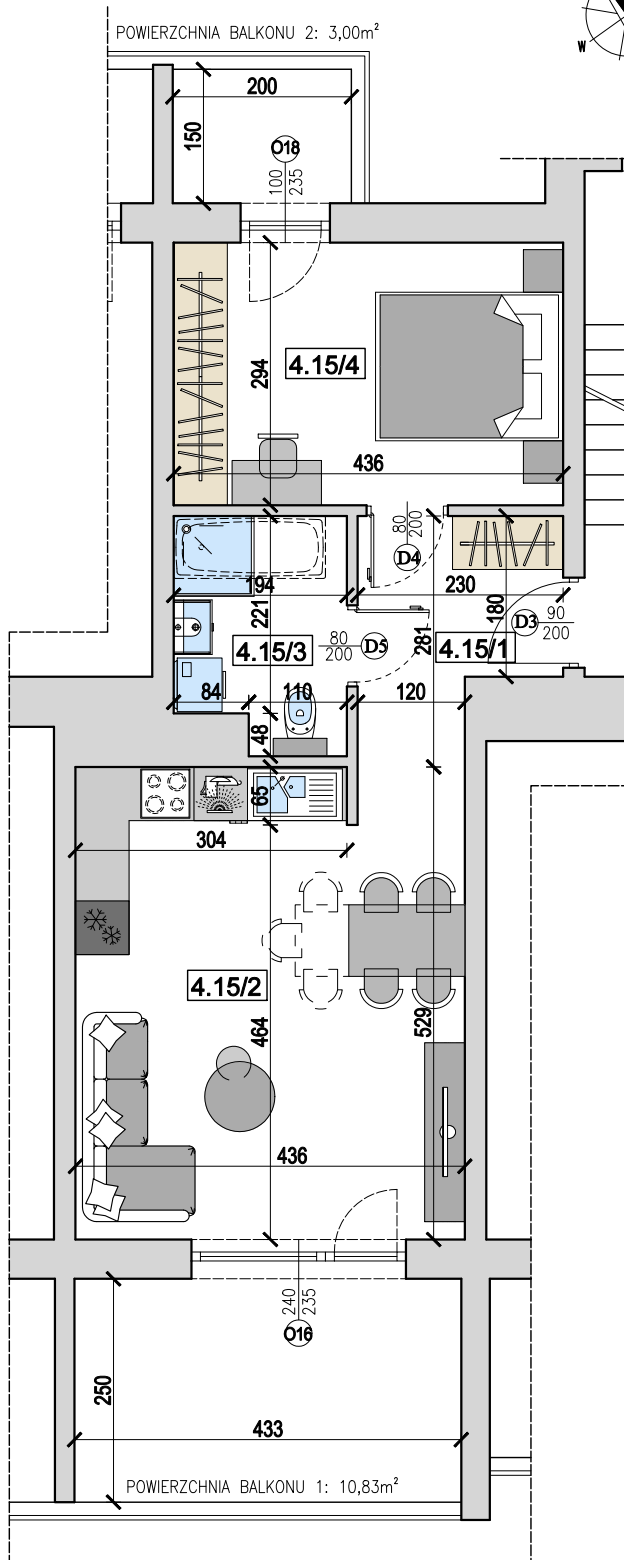

OSIEDLE
JAGIELŁY

ETAP: I

MIESZKANIE NR: 15

PIĘTRO: PIĘTRO IV
KONDYGNACJA NAZIEMNA: 5

LICZBA POKOI: 2

POWIERZCHNIA: 45,98 m²

POW. BALKONU 1: 10,83 m²
POW. BALKONU 2: 3,00 m²

LOKAL 15		
4.15/1	PRZEDPOKÓJ	5,35
4.15/2	POKÓJ DZIENNY Z ANEKSEM KUCHENNYM	22,99
4.15/3	ŁAZIENKA	4,82
4.15/4	SYPIALNIA	12,82
POWIERZCHNIA LOKALU 15		45,98