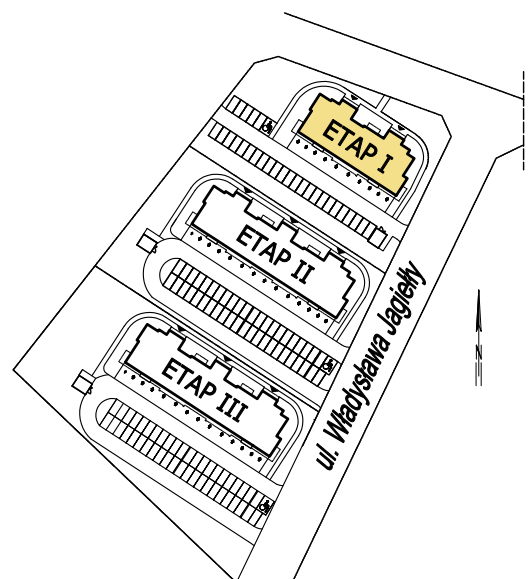

OSIEDLE
JAGIELŁY

ETAP: I

MIESZKANIE NR: 15

PIĘTRO: PIĘTRO IV
KONDYGNACJA NAZIEMNA: 5

LICZBA POKOI: 2

POWIERZCHNIA: 45,98 m²

POW. BALKONU 1: 10,83 m²
POW. BALKONU 2: 3,00 m²

LOKAL 15		
4.15/1	PRZEDPOKÓJ	5,35
4.15/2	POKÓJ DZIENNY Z ANEKSEM KUCHENNYM	22,99
4.15/3	ŁAZIENKA	4,82
4.15/4	SYPIALNIA	12,82
POWIERZCHNIA LOKALU 15		45,98

PIĘTRO IV
SCHEMAT KONDYGNACJI

PLAN OSIEDLA

Biuro Sprzedaży

ul. Wł. Łokietka 6,
86-100 Świecie

+48 504 504 470

biuro@apartado.pl

www.apartado.pl