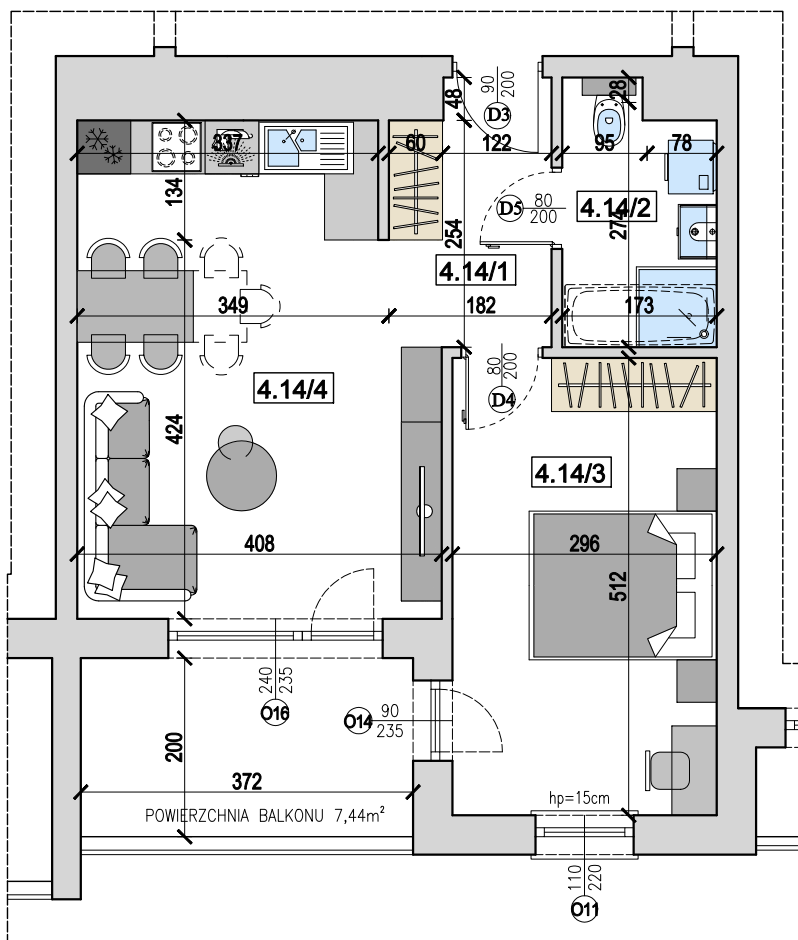

OSIEDLE JAGIELŁY

-  ETAP: I
-  MIESZKANIE NR: 14
-  PIĘTRO: PIĘTRO IV
KONDYGNACJA NAZIEMNA: 5
-  LICZBA POKOI: 2
-  POWIERZCHNIA: 46,30 m²
-  POW. BALKONU: 7,44 m²

LOKAL 14		
4.14/1	PRZEDPOKÓJ	5,2
4.14/2	ŁAZIENKA	4,83
4.14/3	SYPIALNIA	15,16
4.14/4	POKÓJ DZIENNY Z ANEKSEM KUCHENNYM	21,11
POWIERZCHNIA LOKALU 14		46,3