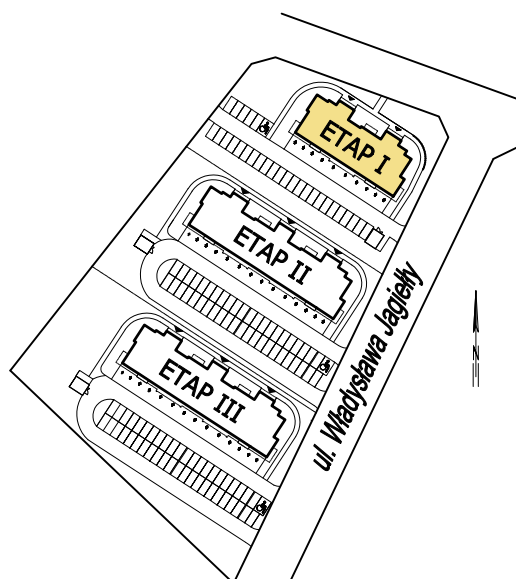

OSIEDLE JAGIELŁY

-  ETAP: I
-  MIESZKANIE NR: 14
-  PIĘTRO: PIĘTRO IV
KONDYGNACJA NAZIEMNA: 5
-  LICZBA POKOI: 2
-  POWIERZCHNIA: 46,30 m²
-  POW. BALKONU: 7,44 m²

LOKAL 14		
4.14/1	PRZEDPOKÓJ	5,2
4.14/2	ŁAZIENKA	4,83
4.14/3	SYPIALNIA	15,16
4.14/4	POKÓJ DZIENNY Z ANEKSEM KUCHENNYM	21,11
POWIERZCHNIA LOKALU 14		46,3

PIĘTRO IV
SCHEMAT KONDYGNACJI

PLAN OSIEDLA

Biuro Sprzedaży

ul. Wł. Łokietka 6,
86-100 Świecie

APARTADO
DEVELOPMENT

+48 504 504 470
biuro@apartado.pl
www.apartado.pl