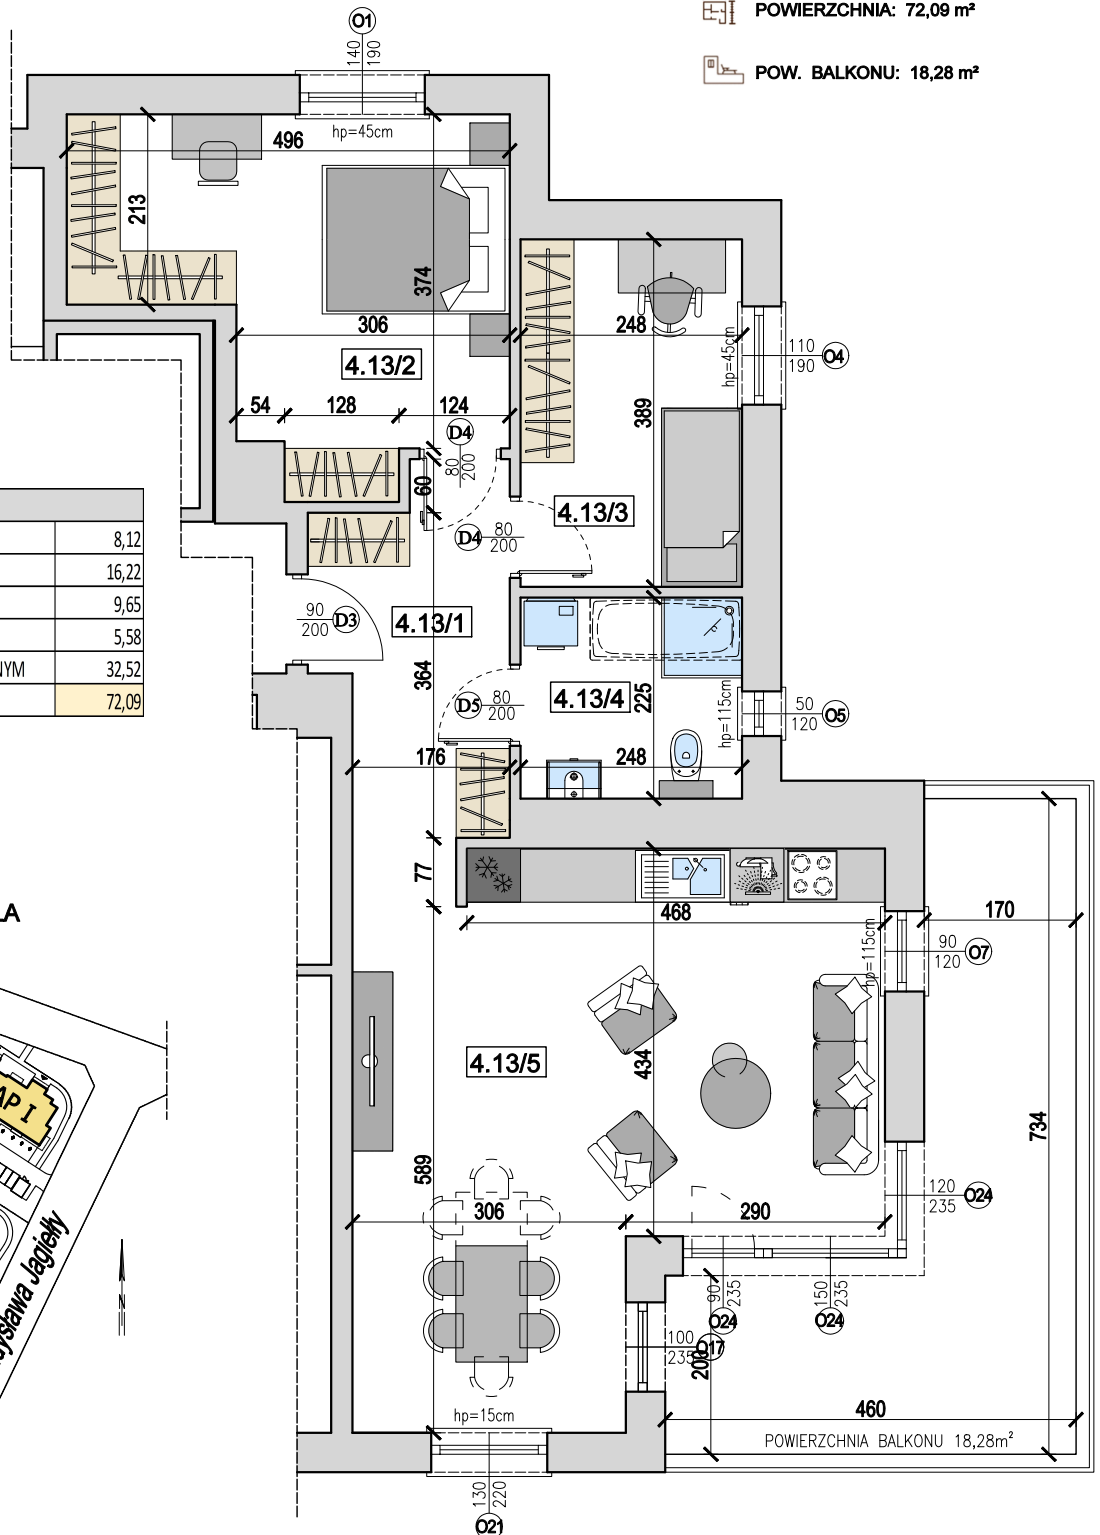

OSIEDLE
JAGIELŁY

PIĘTRO IV
SCHEMAT KONDYGNACJI

-  ETAP: I
-  MIESZKANIE NR: 13
-  PIĘTRO: PIĘTRO IV
KONDYGNACJA NAZIEMNA: 5
-  LICZBA POKOI: 3
-  POWIERZCHNIA: 72,09 m²
-  POW. BALKONU: 18,28 m²

LOKAL 13		
4.13/1	PRZEDPOKÓJ	8,12
4.13/2	SYPIALNIA	16,22
4.13/3	POKÓJ	9,65
4.13/4	ŁAZIENKA	5,58
4.13/5	POKÓJ DZIENNY Z ANEKSEM KUCHENNYM	32,52
POWIERZCHNIA LOKALU 13		72,09