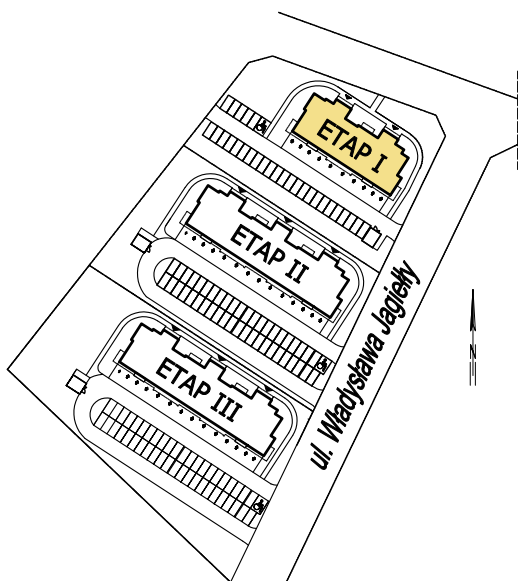

Biuro Sprzedaży

ul. Wł. Łokietka 6,
86-100 Świecie

+48 504 504 470
biuro@apartado.pl
www.apartado.pl