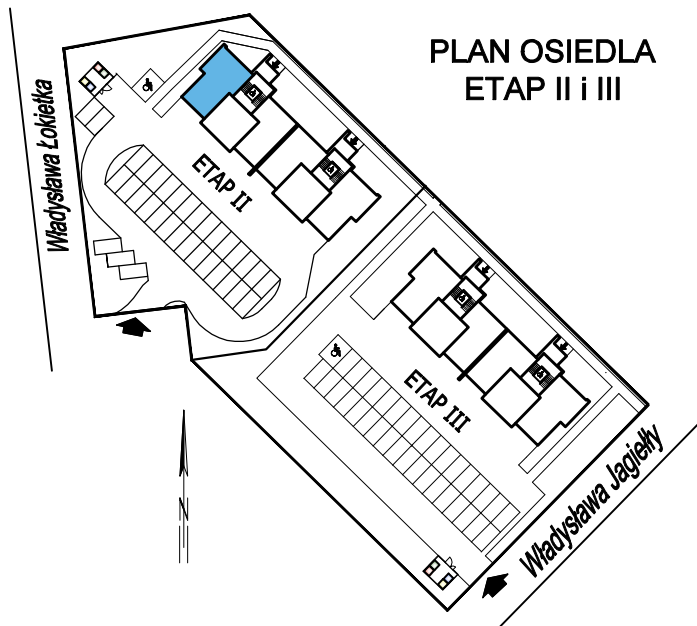

-  ETAP: II
-  MIESZKANIE NR: 21
-  PIĘTRO: 1
KONDYGNACJA NAZIEMNA: 2
-  LICZBA POKOI: 3
-  POWIERZCHNIA: 65,14m²
-  POW. BALKONU: 13,91m²
-  WINDA

ZESTAWIENIE POMIESZCZEŃ I PIĘTRA KONDYGNACJA NAZIEMNA 2

POMIESZCZENIA UŻYTKOWE			
Nr	POMIESZCZENIE	POSADZKA	POW. UŻYTKOWA [m ²]
LOKAL 21			
1.21/1	PRZEDPOKÓJ	plytki gresowe	10,04
1.21/2	POKÓJ DZIENNY Z ANEKSEM KUCHENNYM	plytki gresowe	27,43
1.21/3	ŁAZIENKA	plytki gresowe	5,35
1.21/4	SYPIALNIA	plytki gresowe	11,78
1.21/5	SYPIALNIA	plytki gresowe	10,28
POWIERZCHNIA LOKALU 21			64,88