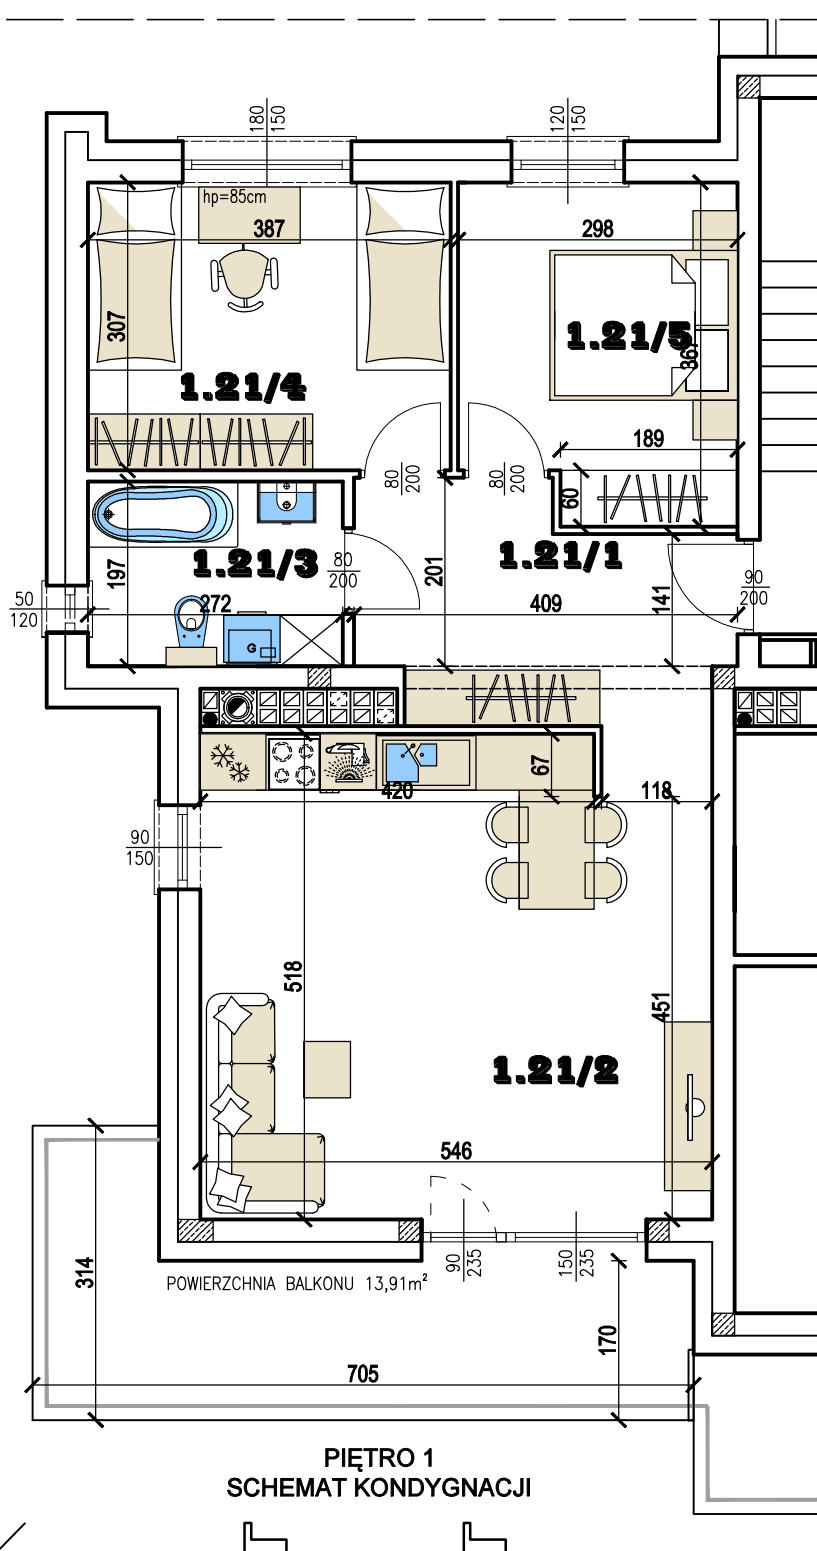

-  ETAP: II
-  MIESZKANIE NR: 21
-  PIĘTRO: 1
KONDYGNACJA NAZIEMNA: 2
-  LICZBA POKOI: 3
-  POWIERZCHNIA: 65,14m²
-  POW. BALKONU: 13,91m²
-  WINDA

ZESTAWIENIE POMIESZCZEŃ I PIĘTRA KONDYGNACJA NAZIEMNA 2

POMIESZCZENIA UŻYTKOWE			
Nr	POMIESZCZENIE	POSADZKA	POW. UŻYTKOWA [m ²]
LOKAL 21			
1.21/1	PRZEDPOKÓJ	plytki gresowe	10,04
1.21/2	POKÓJ DZIENNY Z ANEKSEM KUCHENNYM	plytki gresowe	27,43
1.21/3	ŁAZIENKA	plytki gresowe	5,35
1.21/4	SYPIALNIA	plytki gresowe	11,78
1.21/5	SYPIALNIA	plytki gresowe	10,28
POWIERZCHNIA LOKALU 21			64,88