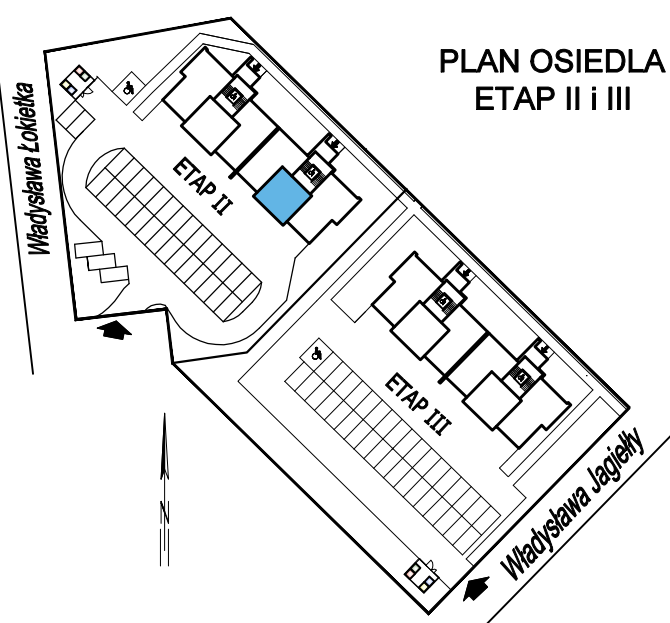

**ZESTAWIENIE POMIESZCZEŃ IV PIĘTRA
KONDYGNACJA NAZIEMNA 5**

POMIESZCZENIA UŻYTKOWE			
Nr	POMIESZCZENIE	POSADZKA	POW. UŻYTKOWA [m²]
LOKAL 14			
4.14/1	PRZEDPOKÓJ	posadzka betonowa	5,51
4.14/2	POKÓJ DZIENNY Z ANEKSEM KUCHENNYM	posadzka betonowa	21,90
4.14/3	SYPIALNIA	posadzka betonowa	9,44
4.14/4	ŁAZIENKA	posadzka betonowa	4,77
POWIERZCHNIA LOKALU 14			41.62

PIĘTRO 4
SCHEMAT KONDYGNACJI