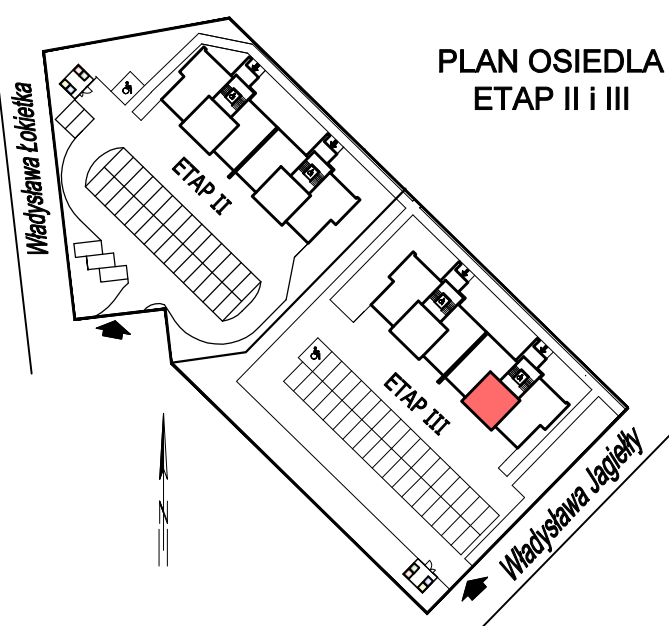

ZESTAWIENIE POMIESZCZEŃ IV PIĘTRA KONDYGNACJA NAZIEMNA 5

POMIESZCZENIA UŻYTKOWE

Nr	POMIESZCZENIE	POSADZKA	POW. UŻYTKOWA [m²]
LOKAL 14			
4.14/1	PRZEDPOKÓJ	posadzka betonowa	5,51
4.14/2	POKÓJ DZIENNY Z ANEKSEM KUCHENNYM	posadzka betonowa	21,90
4.14/3	SYPIALNIA	posadzka betonowa	9,44
4.14/4	ŁAZIENKA	posadzka betonowa	4,77
POWIERZCHNIA LOKALU 14			41.62

PIĘTRO 4
SCHEMAT KONDYGNACJI