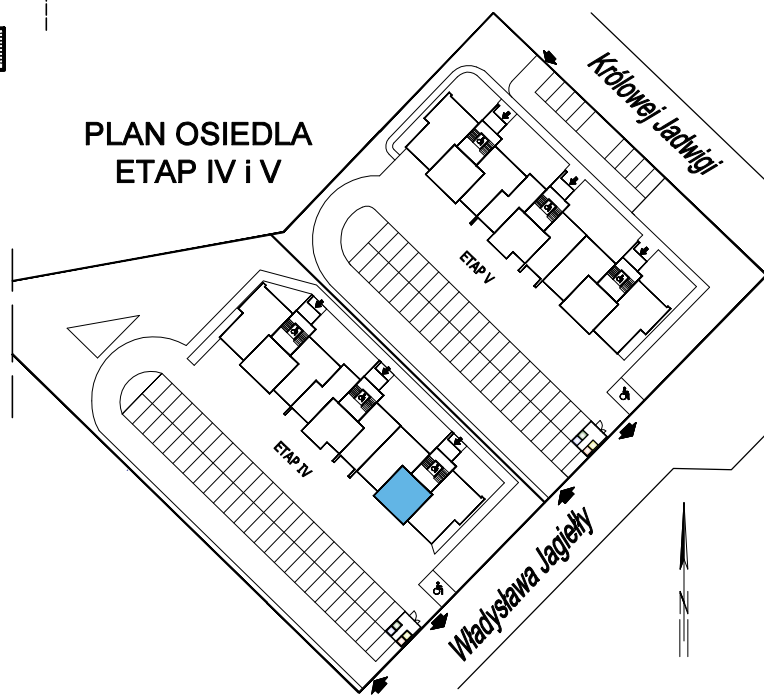

-  ETAP: IV
-  MIESZKANIE NR: 14
-  PIĘTRO: IV
KONDYGNACJA NAZIEMNA: 5
-  LICZBA POKOI: 2
-  POWIERZCHNIA: 41,74m²
-  POW. BALKONU: 11,43m²
-  WINDA

LOKAL 14			
4.14/1	PRZEDPOKÓJ	posadzka betonowa	5,51
4.14/2	POKÓJ DZIENNY Z ANEKSEM KUCHENNYM	posadzka betonowa	21,90
4.14/3	SYPIALNIA	posadzka betonowa	9,55
4.14/4	ŁAZIENKA	posadzka betonowa	4,78
POWIERZCHNIA LOKALU 14			41,74

IV PIĘTRO
SCHEMAT KONDYGNACJI

PLAN OSIEDLA
ETAP IV i V

Biuro Sprzedaży
ul. I. Łukasiewicza 36, 86-105 Świecie

+48 504 504 470
biuro@apartado.pl
www.apartado.pl